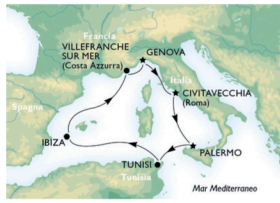

Golf Cruise 2013

DISPONIBILITÀ LIMITATA ALLE PRIME 20 CABINE CONFERMATE. PARTENZA GARANTITA CON MINIMO 16 GOLFISTI PARTECIPANTI.

CROCIERA MSC ORCHESTRA

Partenza da Genova
il 18 ottobre 2013
rientro il
25 ottobre 2013